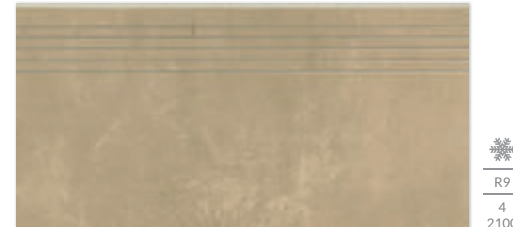

CEMENT OCHRA by My Way mat
stopnica prosta nacinana 59,8×29,8